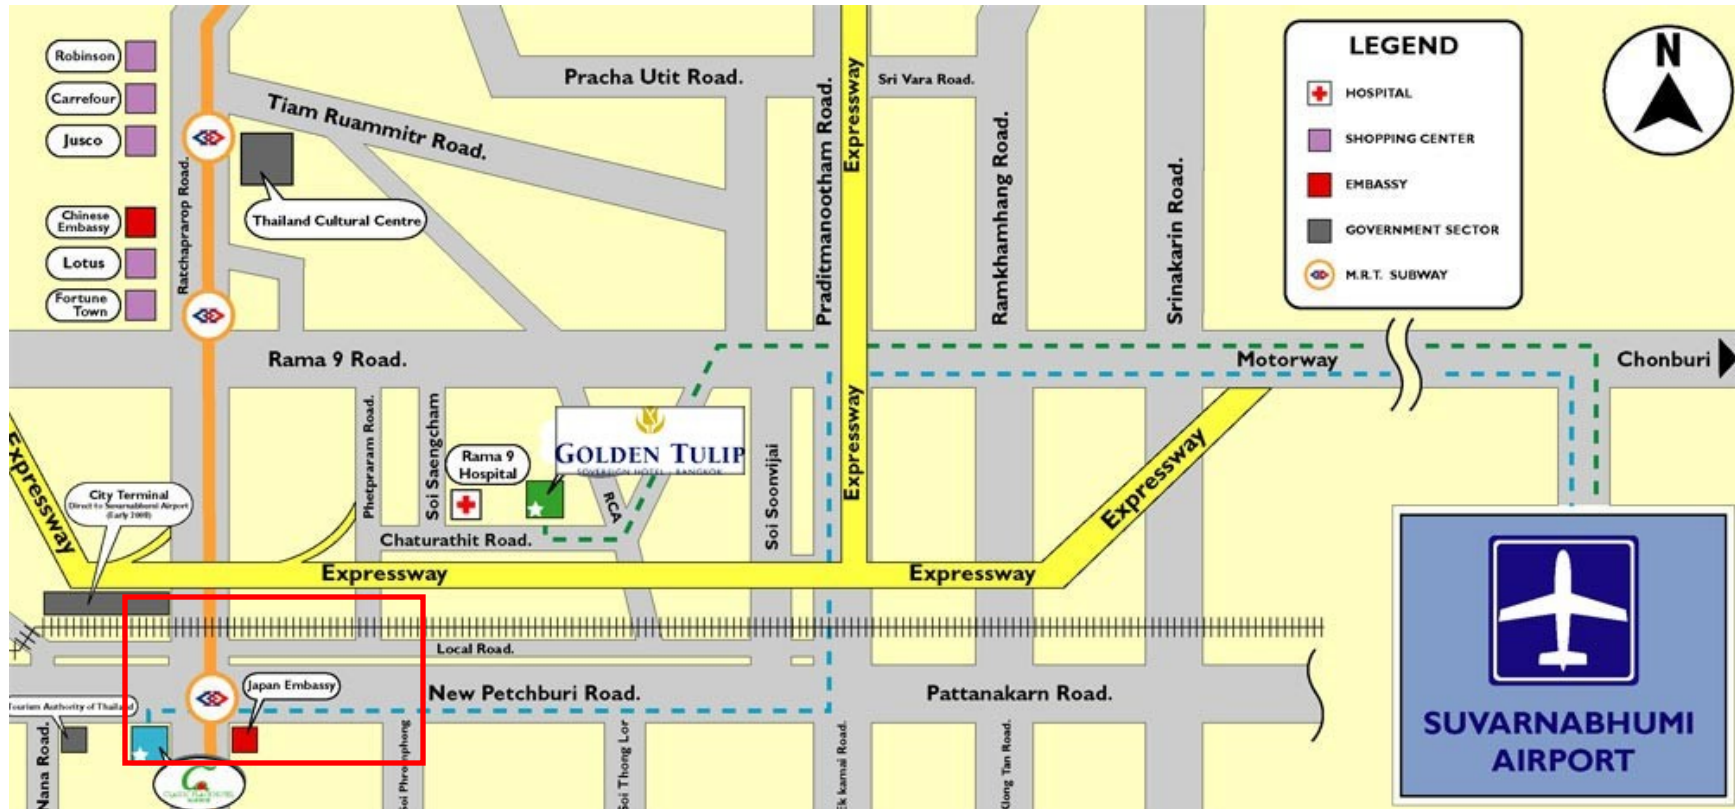

แผนที่สถานที่ประชุม

สถานที่ประชุม ณ ห้องกระดังงา 3 ชั้น 3 โรงแรมโกลเด้นทิวลิป ซอฟเฟอริน 92 ซอยแสงแจ่ม ถนนพระราม 9 แขวงบางกะปิ เขตห้วยขวาง กทม 10320

โรงแรมโกลเด้นทิวลิป ซอฟเฟอริน ตั้งอยู่ใกล้กับ Airport Rail Link สถานีมักกะสันที่เชื่อมต่อไปยังสนามบินนานาชาติสุวรรณภูมิเพียง 15 นาที สถานีรถไฟใต้ดิน สถานีพระราม 9 เพียง 10 นาที