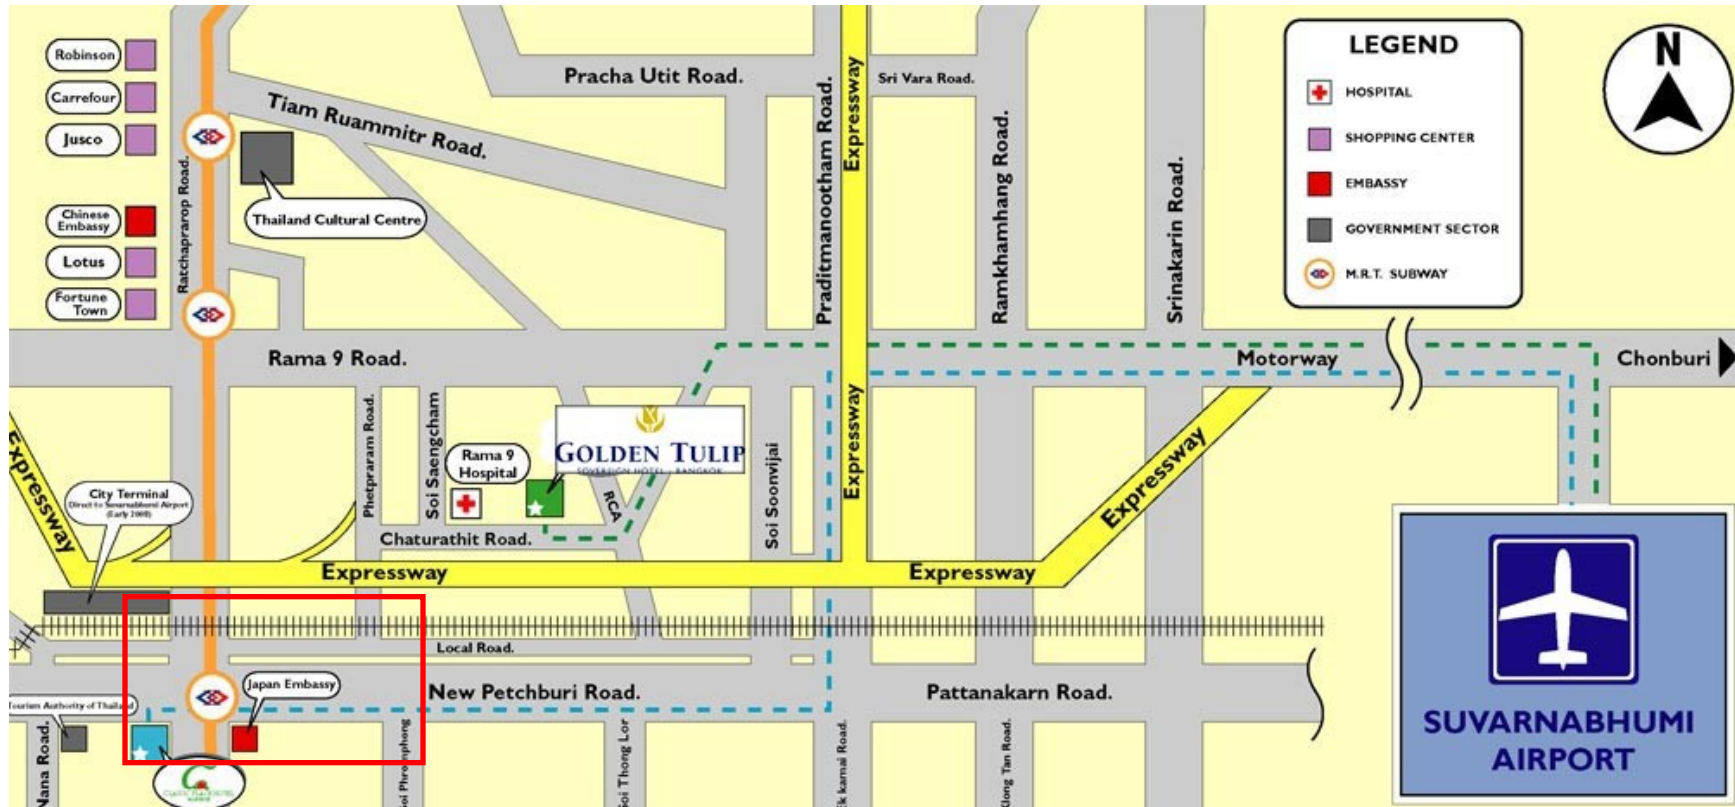

แผนที่สถานที่ประชุม

สถานที่ประชุม ห้องปารีสชาต ชั้น 3 โรงแรมโกลเด้นทิวลิป ซอฟเฟอริน 92 ซอยแสงแจ่ม ถนนพระราม 9 แขวงบางกะปิ เขตห้วยขวาง กทม 10320

โรงแรมโกลเด้นทิวลิป ซอฟเฟอริน ตั้งอยู่ใกล้กับ Airport Rail Link สถานีมีกาะสถานีเชื่อมต่อไปยังสนามบินนานาชาติสุวรรณภูมิเพียง 15 นาที สถานีรถไฟใต้ดิน สถานีพระราม 9 เพียง 10 นาที